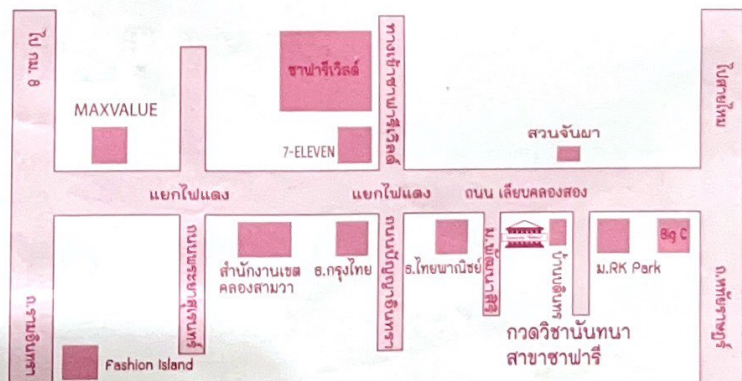

## ภาคเรียนที่ 2 ปี 2566

โรงเรียนกวตวิชานันทนา

- กวตวิชานันทนาสาขาฟารี ถ.เลียบคลองสอง เขตคลองสามวา
- กวตวิชานันทนาเพอร์เฟค ถ.รามคำแหง 164 เขตมีนบุรี

คือสิ่งที่รับประกันคุณภาพ และประสิทธิภาพของเราที่ผู้ปกครองให้ความไว้วางใจ  
และเชื่อถือมานานกว่า 30 ปี เราพัฒนาความเจริญก้าวหน้าและขยายโรงเรียนเป็น  
2 สาขา เพื่อให้นักเรียนในย่านถนนนวมินทร์, ถนนรามคำแหงเขตมีนบุรี และ  
ถนนเลียบคลองสอง เขตคลองสามวา ได้มีสถาบันที่ดีมีคุณภาพ และสอนโดยคณะ  
อาจารย์จากโรงเรียนรัฐบาลที่มีชื่อเสียงจริงๆ เพื่อให้นักเรียนจะได้ไม่ต้องฝ่าการจราจร  
ที่ติดขัดไปเรียนเสริมใกล้บ้าน

## สถานที่เรียน

278/188-189 หน้าหมู่บ้านบดินทร  
ริมถนนเลียบคลองสอง  
แขวงบางชัน คลองสามวา

[www.nunthana.ac.th](http://www.nunthana.ac.th)

สนใจ...ติดต่อด่วนที่ อ.นันทนา 08-1493-0396, 08-6403-4895, 0-2908-0933